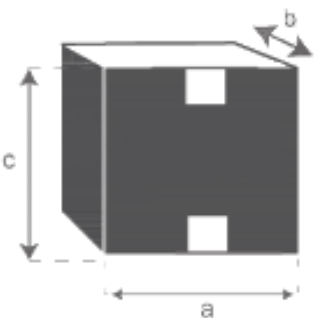

## Buffet en bois de teck 150 BOSTON Référence : 501

A = 150 cm  
B = 75 cm  
C = 45 cm

a = 155 cm  
b = 80 cm  
c = 50 cm